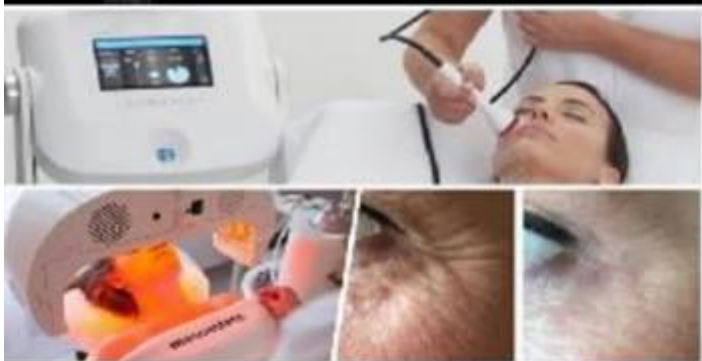

INTEMPOR'ELLE ET LUI *le Roeux*

RADIOFRÉQUENCE + LED
ou
MICRONEEDLING + LED

65€

La Séance

CRYOLIPOLYSE 150 € deux zones

Bientôt dans votre centre

Nouveau dans votre centre : Masques aux choix

- **Sublim Or** (éclat du teint)
- **Extrait de Caviar** (lisse les traits)
- **Lemon** (tonifiant)
- **Chocolat** (relaxant)

Masque beauté des pieds
Masque beauté des mains

35€

La Séance

PRENEZ VITE RDV EN TELEPHONANT AU **0495/200304**

527001572 4015 488
Facebook

CENTRE SITUÉ AU ROEULX

34 G chaussée de SOIGNIES

PARKING AISÉ